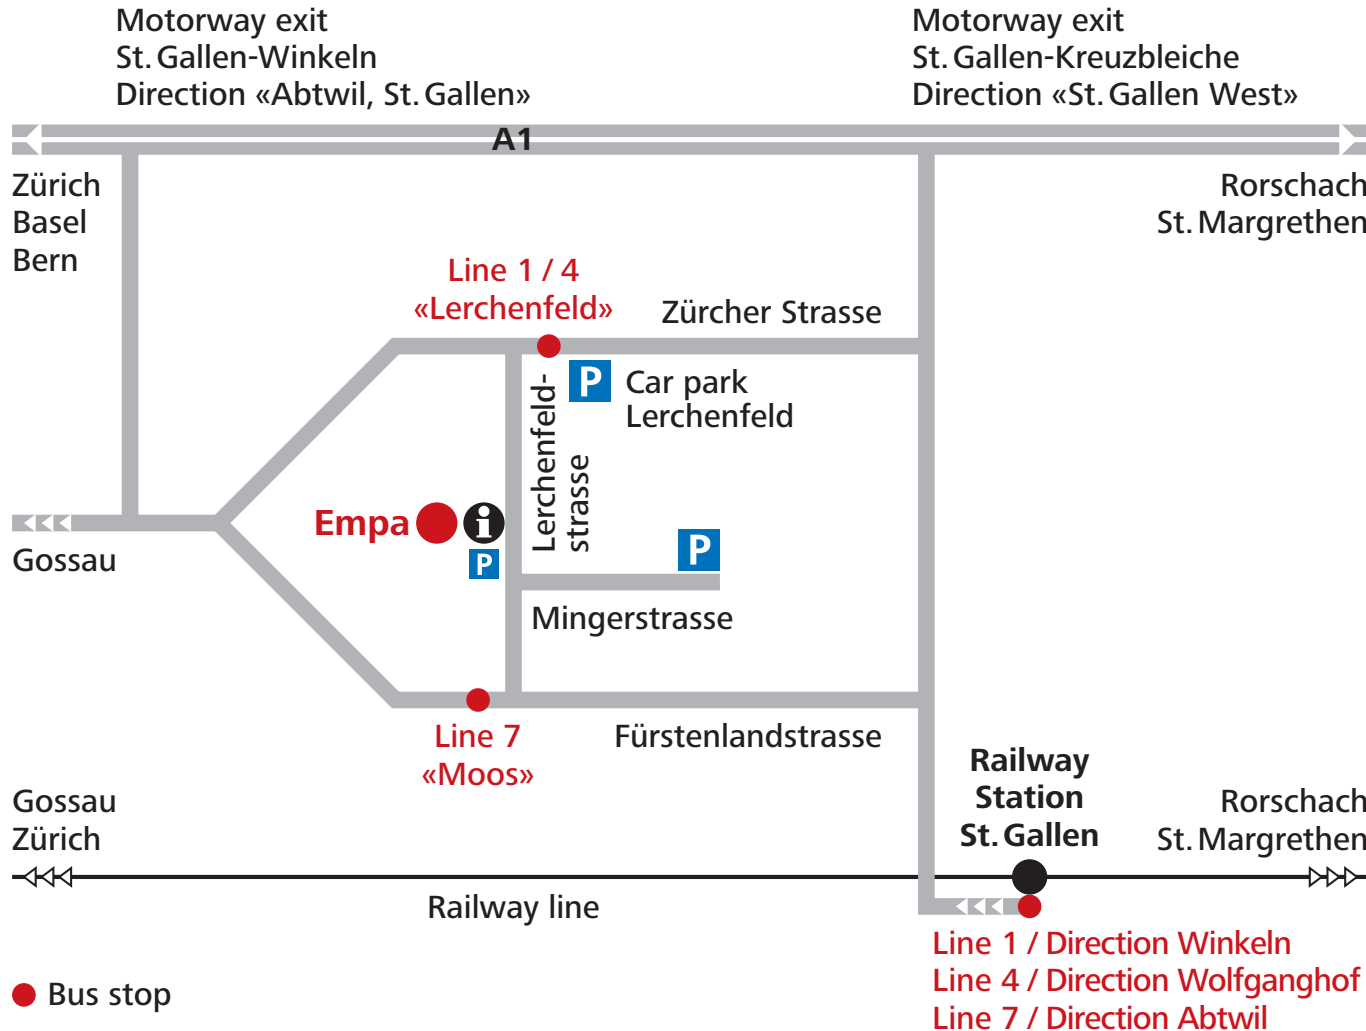

## From the main station:

Bus VBSG, line 1, (every 12 minutes)  
Direction «Winkeln» till  
«Lerchenfeld» bus stop

Bus VBSG, line 4, (every 12 minutes)  
Direction «Wolfganghof» till  
«Lerchenfeld» bus stop

Bus VBSG, line 7, (every 10 minutes)  
Direction «Abtwil / St. Josefen» till  
«Moos» bus stop

## Access coming from Zurich:

Motorway exit «St. Gallen-Winkeln»,  
Direction «Abtwil, St. Gallen»

## Access coming from St. Margrethen:

Motorway exit «St. Gallen-Kreuzbleiche»,  
Direction «Engelburg St. Gallen-West»

Parking spaces available