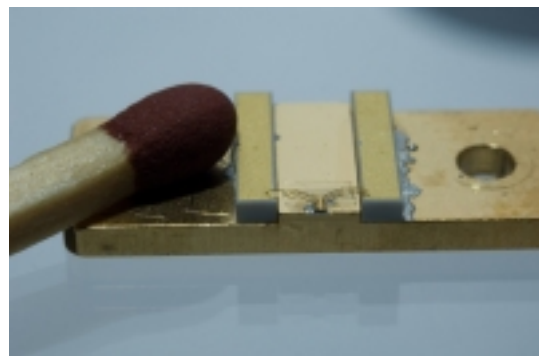

Images du Communiqué aux médias du 19 Novembre 2008

Sur le chemin du CO₂

Le Jungfraujoch, nouveau terrain d'expérience pour jauger l'impact de l'activité humaine sur les gaz à effets de serre.

By clicking the following Images you will get to the high-resolution picture, which can be downloaded.

2DX_2687.jpg / 1820 KB

2DX_2691.jpg / 1732 KB

2DX_6267.jpg / 4241 KB

DSC_9033.jpg / 1260 KB

DSC_9062.jpg / 841 KB

XD2_0448.jpg / 1297 KB