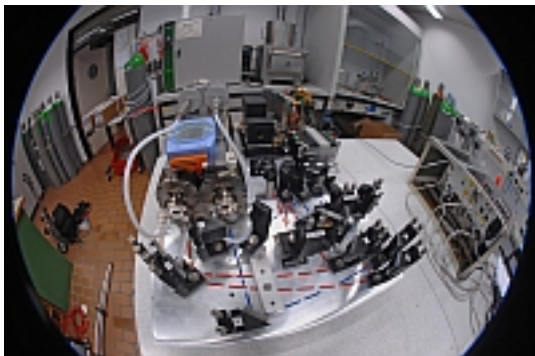

Images du Communiqué aux médias du 19 Novembre 2008

Sur le chemin du CO₂

Le Jungfraujoch, nouveau terrain d'expérience pour jauger l'impact de l'activité humaine sur les gaz à effets de serre.

By clicking the following Images you will get to the high-resolution picture, which can be downloaded.